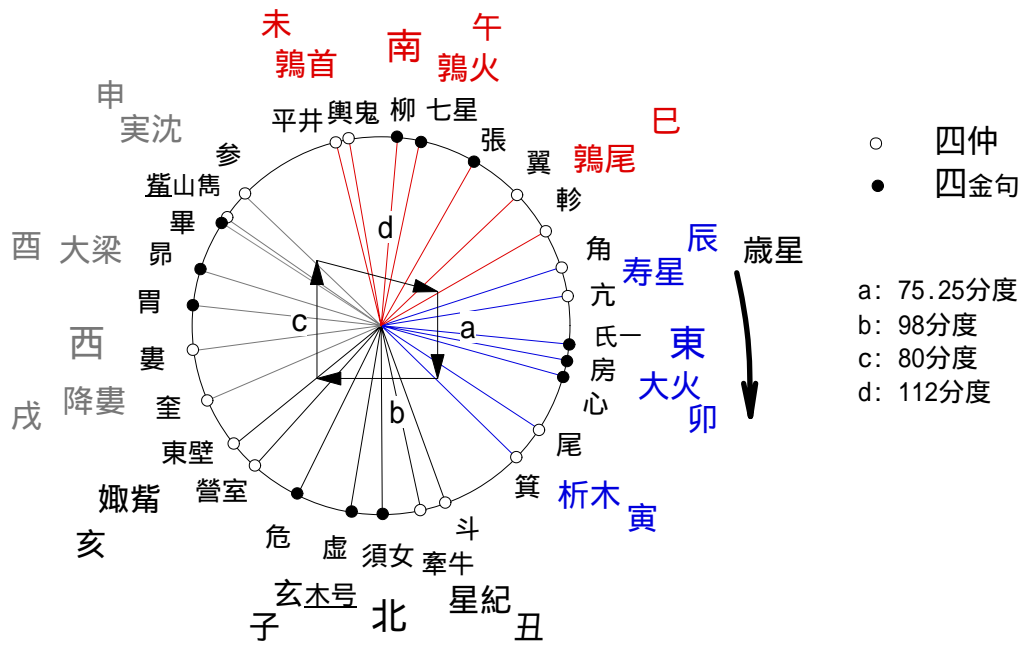

九天

十二次 二十八宿 歲星運行

正朝夕圖